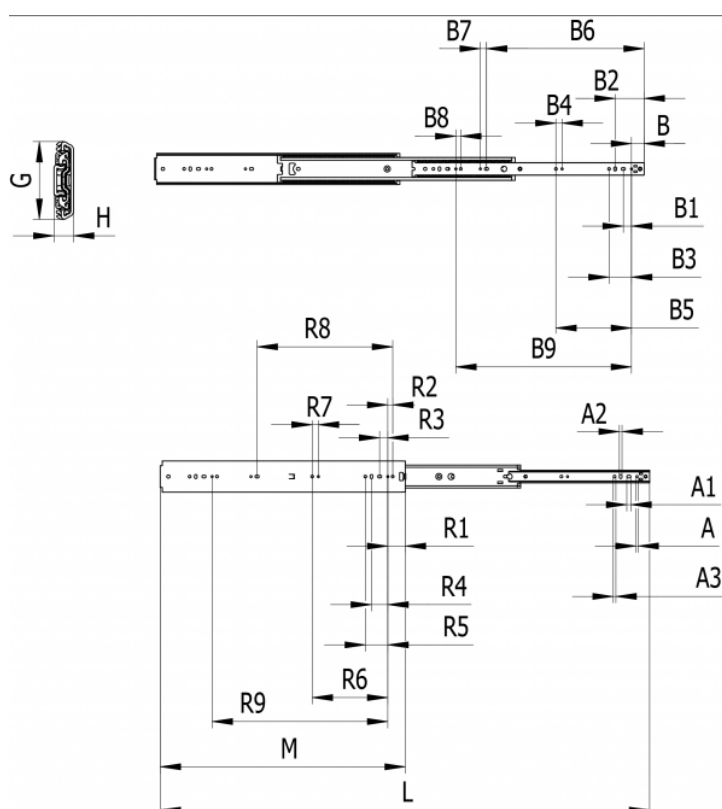

Varenummer: 11114S07

Beskrivelse: Thomas Regout skuffeskinne 11114S07 7619, 3led
indb.mål 600 mm / bæreevne 280 kg, - / udtræk 610 mm

Mål

A = Ø5,2	B4 = 15	H = 19.1	R6 = 185
A1 = 10 X 6,6	B5 = 185	L = 1210	R7 = 15
A2 = 6,6 X 10	B6 = 355	M = 600	R8 = 320
A3 = Ø6,6	B7 = 15	R1 = 43	R9 = 430
B = 31	B8 = 12	R2 = 12	R10 = 15
B1 = 20	B9 = 430	R3 = 20	
B2 = 40	Bæreevne sidemonteret = 280 kg	R4 = 40	
B3 = 55	G = 76.2	R5 = 55	